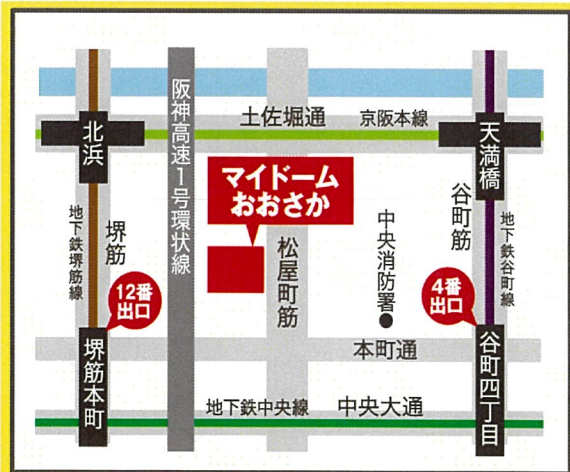

👕 服装自由

📄 予約不要

一次産業をビジネスとして考える3つのエリア

雇用ブース

法人等に就職したい

新規参入支援ブース

地域情報や支援情報、求人情報などを聞いてみたい

資料コーナー

出展企業の最新情報を知りたい

一次産業を仕事にするためのあらゆる情報を知ることができます！！

※学生・フリーター、会社員、家族連れなど、どなたでもご参加いただけます。※開催地域や会場により、設置するコーナーが異なります。予めご了承ください。

主催

マイナビ 農業

お問合せ先

株式会社マイナビ
地域活性CSV事業部

〒100-0003 東京都千代田区一ツ橋1-1-1 バレスサイドビル6F
E-mail: com-event_fest@mynavi.jp

農のマッチングフェア/マイナビ農林水産FEST(令和7年3月1日(土))
奈良県特設ブース参加予定法人

ブース	農業法人名	所在地	主要農産物など
求人募集 ブース	堀園芸(株)	五條市	花木
	(株)堀内果実園	五條市	柿、梅、ブルーベリー、ドライフルーツ
	(有)山口農園	宇陀市	有機野菜
	(一財)明日香村地域振興公社	明日香村	各種農産物の栽培・加工品開発 農作業受委託、新規就農者雇用育成
就農支援・ 相談ブース	生駒市農業委員会	生駒市	就農相談
	日本政策金融公庫奈良支店	奈良市	制度資金等の融資相談
	奈良県担い手・農地マネジメント課 奈良県農業会議 奈良県農業法人協会	奈良市	独立就農相談 県内就業相談 インターシップ体験相談

「マイドームおおさか」へは、公共交通機関をご利用ください。
220台収容の駐車場もございます(有料)

奈良県特設ブースでは、奈良県農業の魅力を知って頂き就農を積極的に進めるため、農業法人や行政、融資機関などの様々な各ブースで、就農相談や県内での就農に向けた参考資料の情報提供などを予定しています。

奈良県特設ブースへのご来場を関係者一同心よりお待ちしております。

奈良県特設ブースへのお問合せは、「農のマッチングフェア」運営事務局(奈良県農業会議内)まで。 TEL:0742-27-7419(直通)